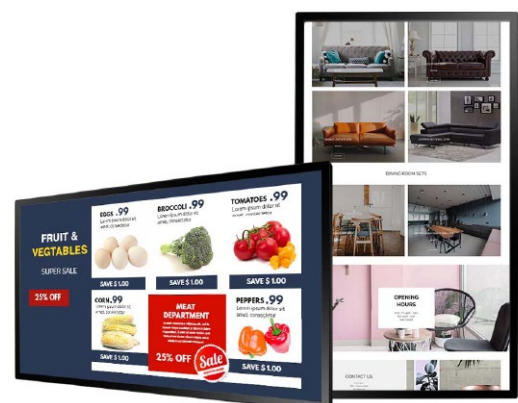

Сенсорный экран премиального качества

Дисплей TX-4302 с проекционно-ёмкостной технологией поддерживает до 40 точек касания. Благодаря быстрому отклику пользоваться экраном также удобно и легко, как и современными смартфонами, используя привычные жесты управления.

Работа с сенсорным экраном через стекло

Для большей защиты, дисплей TX-4302 может быть установлен за стеклом толщиной до 6 мм, сохраняя при этом уровень точности и отзывчивости.

Работа с сенсорным экраном в перчатках

TX-4302 мгновенно и точно распознает касания. Точно также он отлично распознает и касания пальца в перчатках, изготовленных из хлопка, латекса или кожи. Это особенно удобно для людей, которые предпочитают не снимать перчатки из-за холода или в гигиенических целях. Также возможно взаимодействие и при помощи стилуса.

*При работе с дисплеем через стекло, работа в перчатках может не поддерживаться.

Простая установка

Дисплей может быть установлен в вертикальном или горизонтальном положении, за стеклом или в корпус киоска.