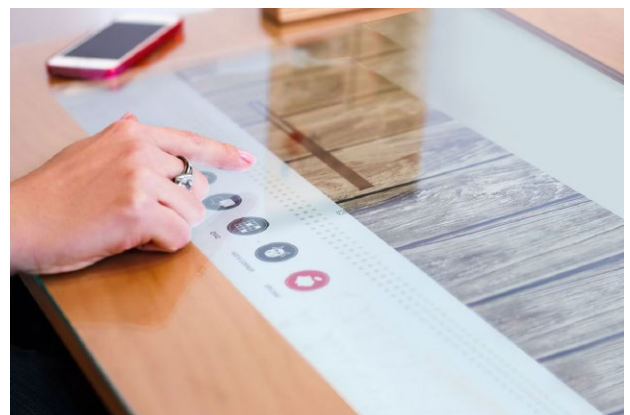

TX-4302

Сенсорный дисплей, 43 дюйма

Сенсорные дисплеи для интерактивных систем Digital Signage

TX-4302 от AG Neovo - это профессиональный сенсорный дисплей с диагональю 43 дюйма и поддержкой до 40 точек касания, созданный специально для интерактивных систем Digital Signage. Дисплей может быть установлен за стеклом витрины или внутри киоска, предоставляя доступ к вашему контенту большому количеству людей.

TX-4302 работает в режиме 24/7, он оснащен ультра прочным защитным стеклом и защищен по стандарту IP65 для надежной работы в общественных местах.

Дисплей TX-4302 может использоваться в качестве терминала самообслуживания или информационного киоска для быстрого и удобного предоставления информации клиентам и посетителям, или в качестве интерактивного дисплея для рекламы и привлечения внимания.

Сенсорный экран премиального качества

Дисплей TX-4302 с проекционно-ёмкостной технологией поддерживает до 40 точек касания. Благодаря быстрому отклику пользоваться экраном также удобно и легко, как и современными смартфонами, используя привычные жесты управления.

Работа с сенсорным экраном через стекло

Для большей защиты, дисплей TX-4302 может быть установлен за стеклом толщиной до 6 мм, сохраняя при этом уровень точности и отзывчивости.

Работа с сенсорным экраном в перчатках