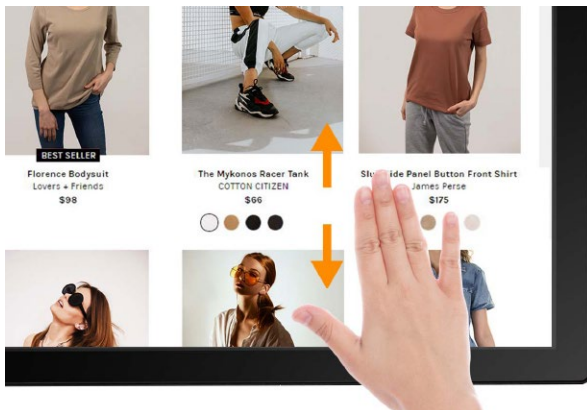

TX-4302

Сенсорный дисплей, 43 дюйма

Сенсорные дисплеи для интерактивных систем Digital Signage

TX-4302 от AG Neovo - это профессиональный сенсорный дисплей с диагональю 43 дюйма и поддержкой до 40 точек касания, созданный специально для интерактивных систем Digital Signage. Дисплей может быть установлен за стеклом витрины или внутри киоска, предоставляя доступ к вашему контенту большому количеству людей.

TX-4302 работает в режиме 24/7, он оснащен ультра прочным защитным стеклом и защищен по стандарту IP65 для надежной работы в общественных местах.

Дисплей TX-4302 может использоваться в качестве терминала самообслуживания или информационного киоска для быстрого и удобного предоставления информации клиентам и посетителям, или в качестве интерактивного дисплея для рекламы и привлечения внимания.

Сенсорный экран премиального качества

Дисплей TX-4302 с проекционно-ёмкостной технологией поддерживает до 40 точек касания. Благодаря быстрому отклику пользоваться экраном также удобно и легко, как и современными смартфонами, используя привычные жесты управления.